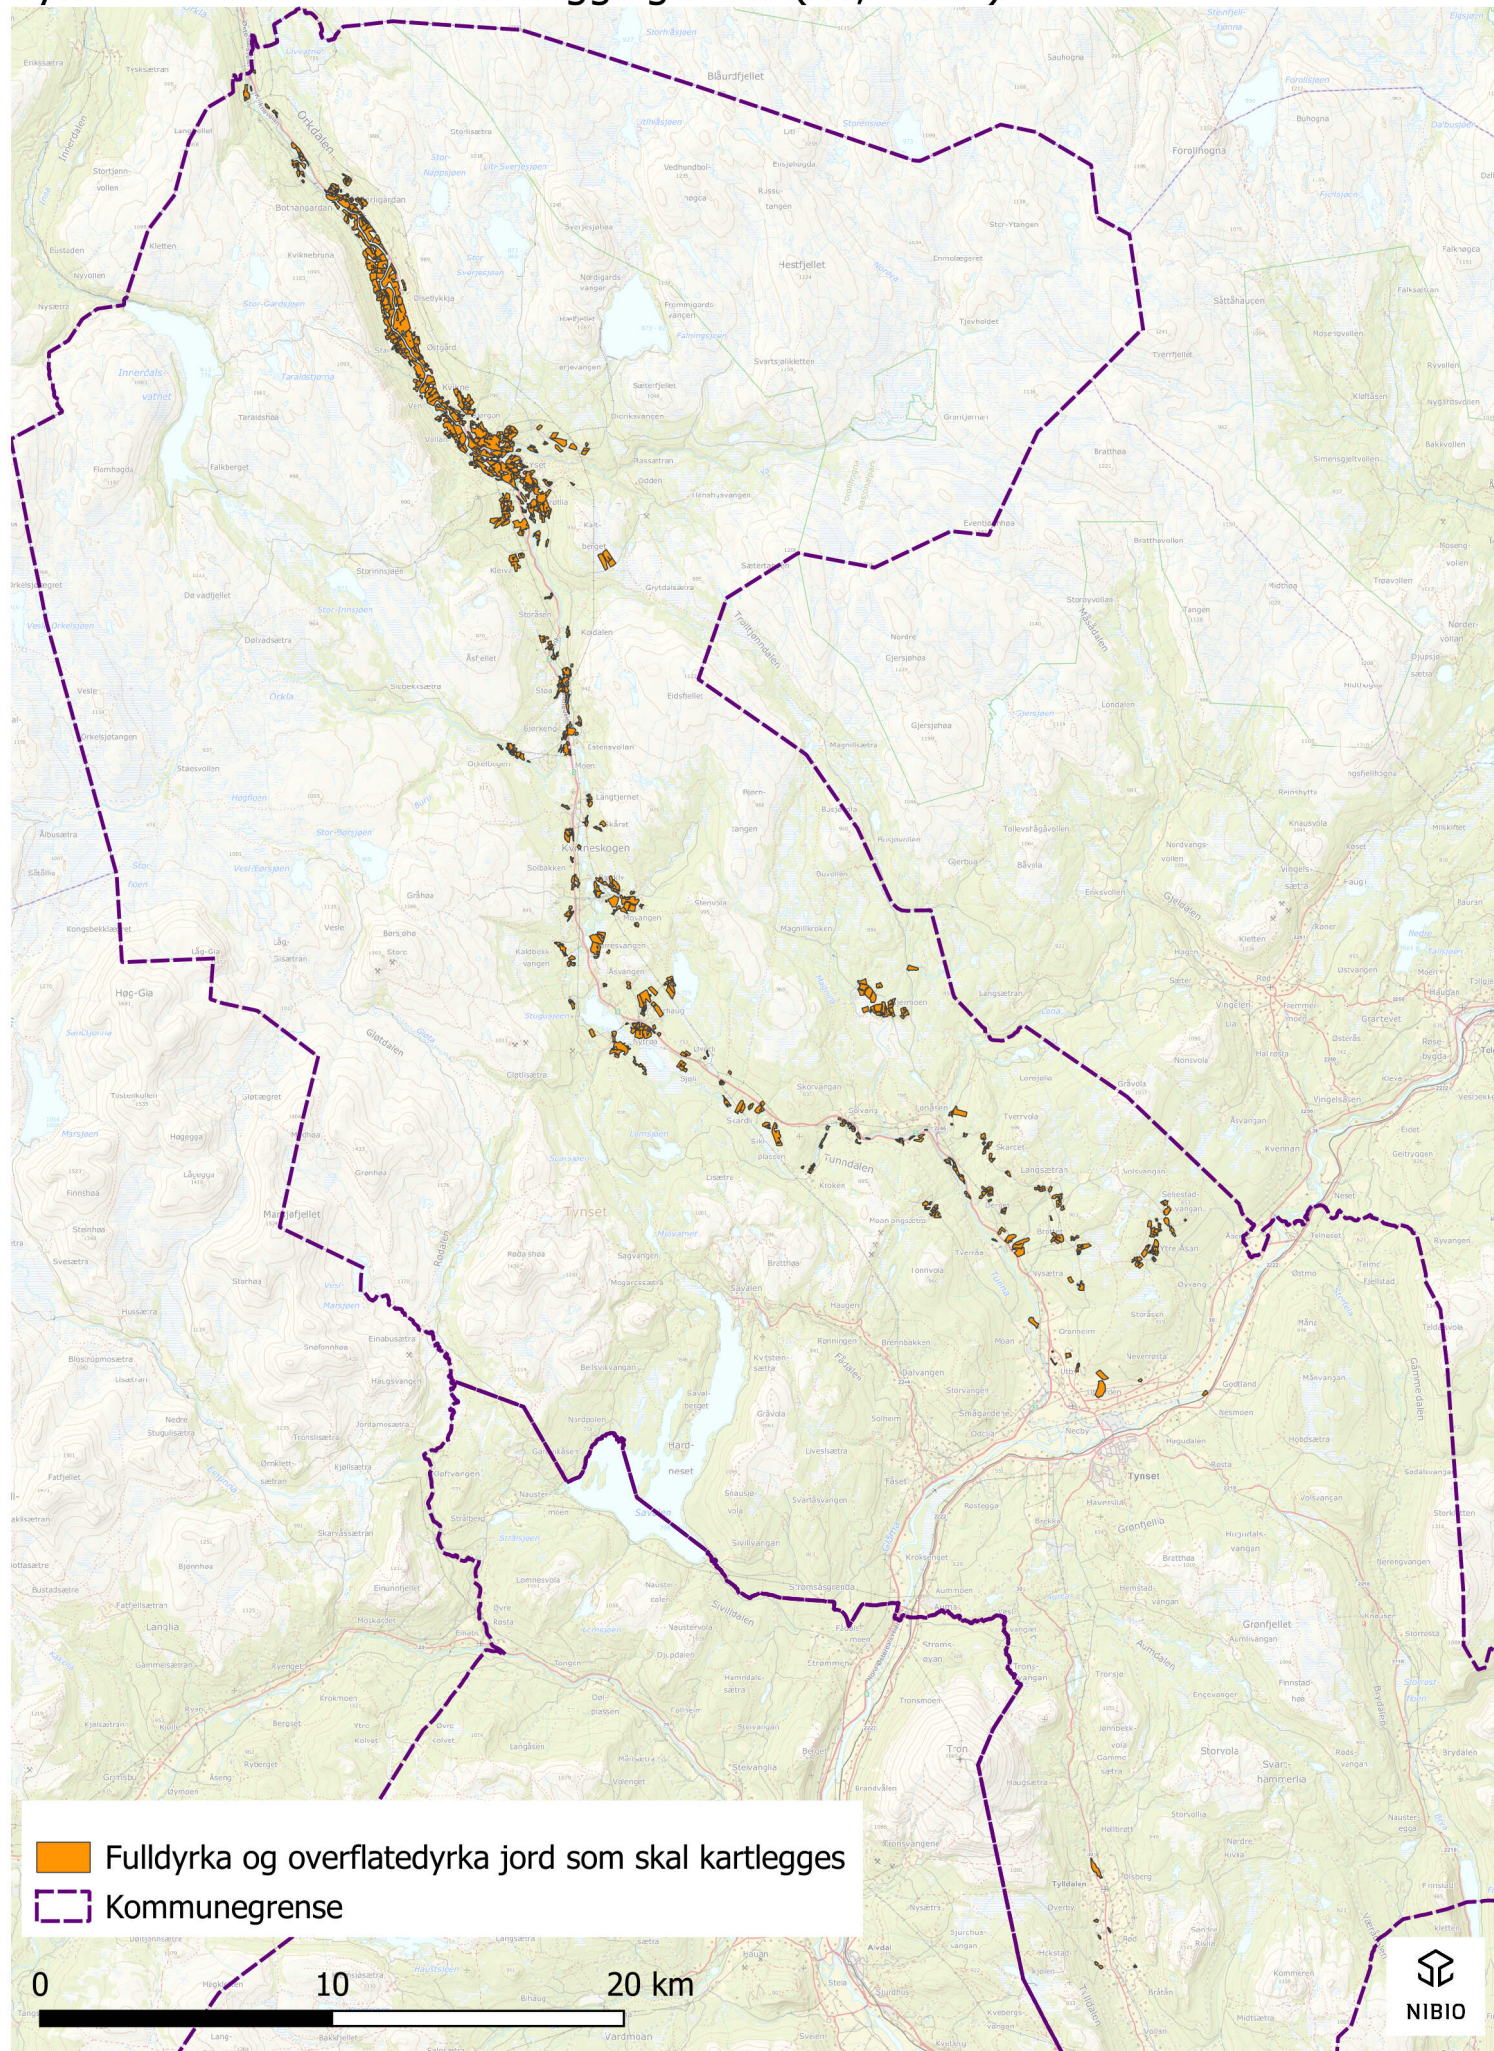

Tynset kommune - Jordkartlegging 2025 (19,9 km²)

 Fulldyrka og overflatedyrka jord som skal kartlegges
 Kommunegrense

0 10 20 km