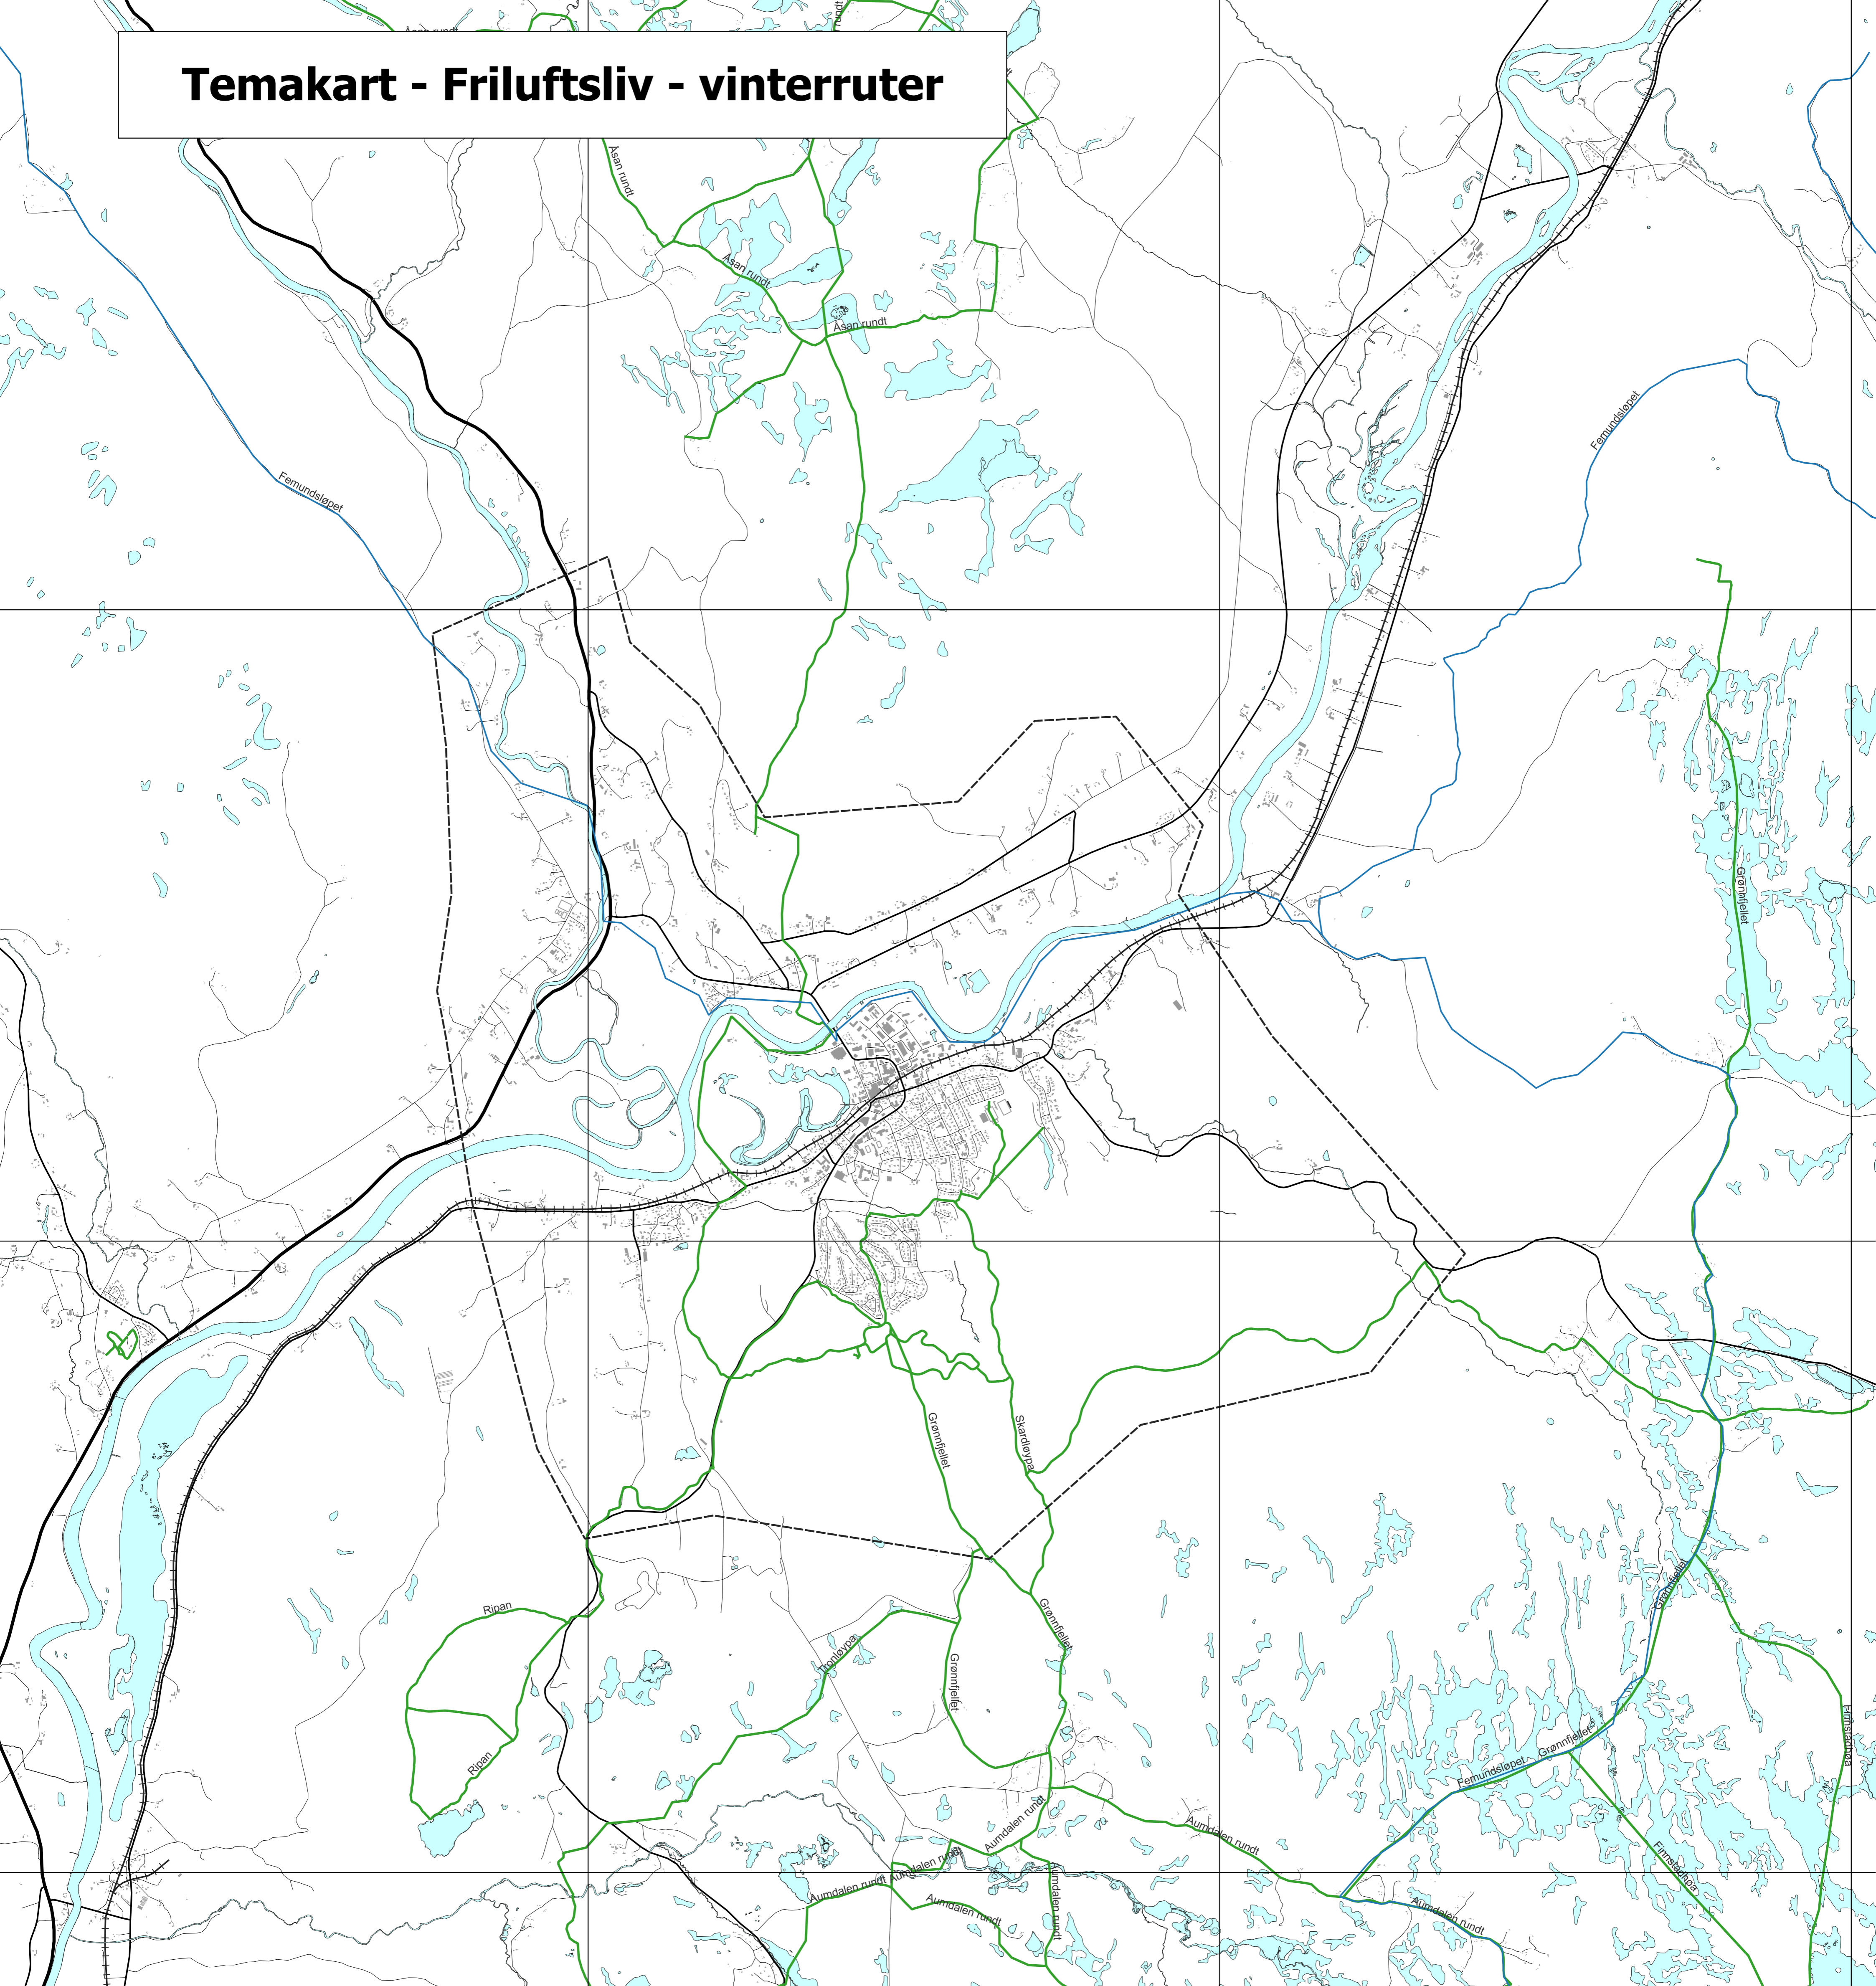

Temakart - Friluftsliv - vinterruter

Løypenett

Kartet viser turstier og skiløyper som jevnlig kjøres og kontrolleres om vinteren. Noen av skiløypene er tilrettelagt med lys. Skiløypene er kartlagt i samarbeid med Tynset turlag og i anledning av prosjektet løpesentralen- Fjelltur.

Skiløype

Ruter for ikke-motorisert ferdsel på snø, fortinnsvi for ski

Hunderute

Ruter tilrettelagt for hundekjøring.

Koordinatsystem: EUREF89 UTM-sone 32

Målestokk: 1:25 000

Stedfestingsnøyaktighet: 20-40 meter